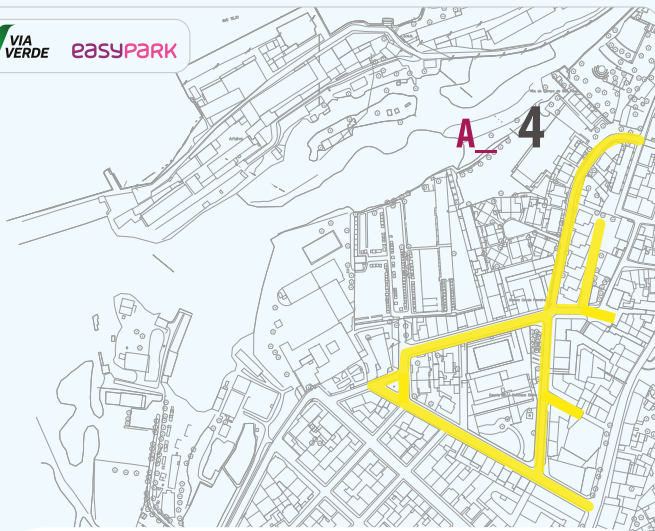

Toda a informação (**Regulamento, Tarifários e Mapas Digitais**) disponível em **www.wemob.pt**

Prefira os meios de pagamento digitais

- __ Rua Manuel de Sousa Coutinho
- __ Praça Dra. Adelaide Coutinho
- __ Rua Conde Ferreira
- __ Rua Leonel Duarte Ferreira
- __ Rua Visconde Almeida Garrett
- __ Travessa da Academia Almadense

MAPA DE ESTACIONAMENTO TARIFADO

- TARIFÁRIO VERDE
- TARIFÁRIO AMARELO
- TARIFÁRIO VERMELHO
- ZONA DE INTERFACE

wemob.pt

:: mobilidade . transportes . estacionamento

wemob

mobilidade de almada, E.M. S.A.